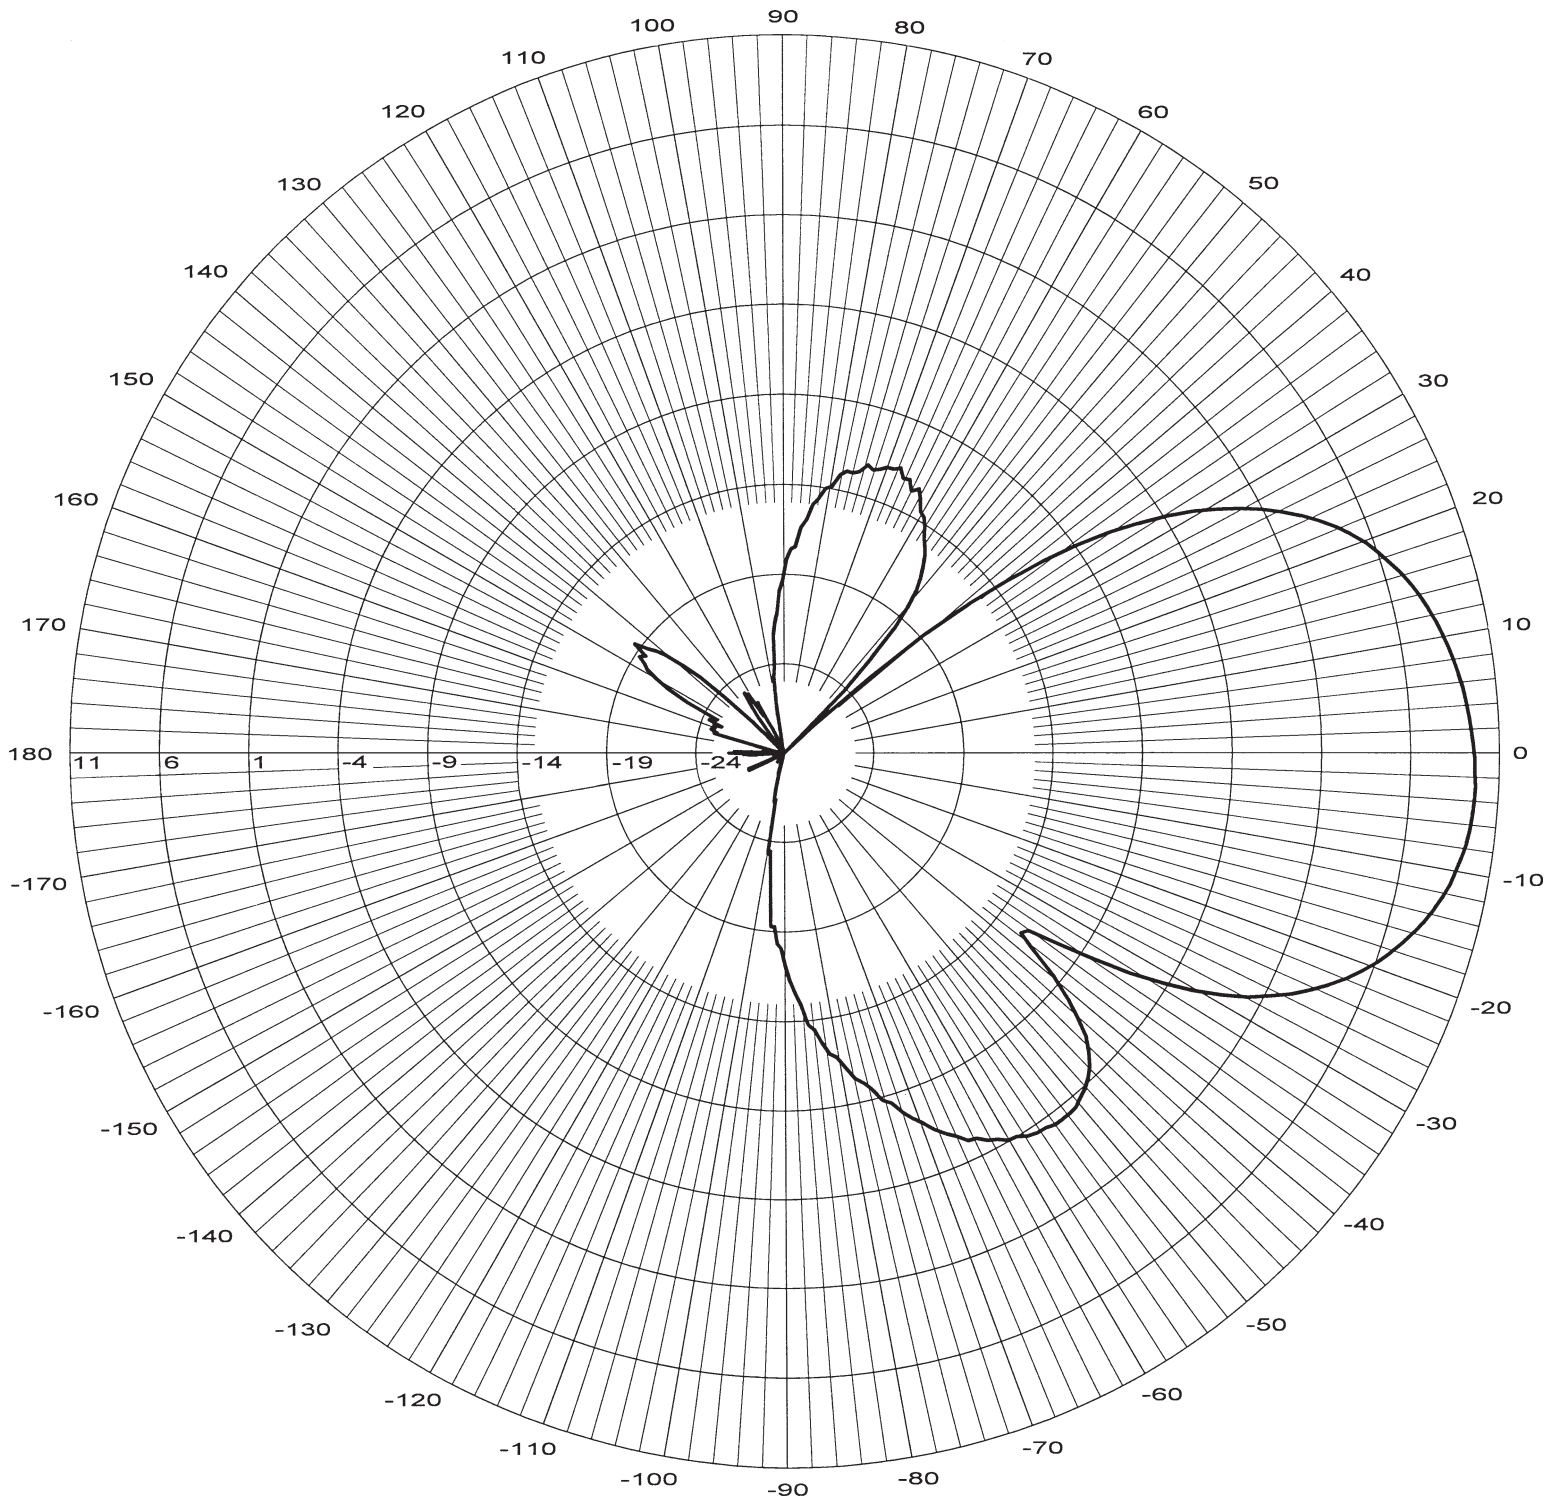

SACP 8x5510

Frequency: **1970 MHz Right**
Plane: **H-Plane**
Gain: **dBd**

Frequency: **1970 MHz Left**
Plane: **H-Plane**
Gain: **dBd**

SACP 8x5510

Frequency: **1970 MHz**
Plane: **V-Plane**
Gain: **dBd**