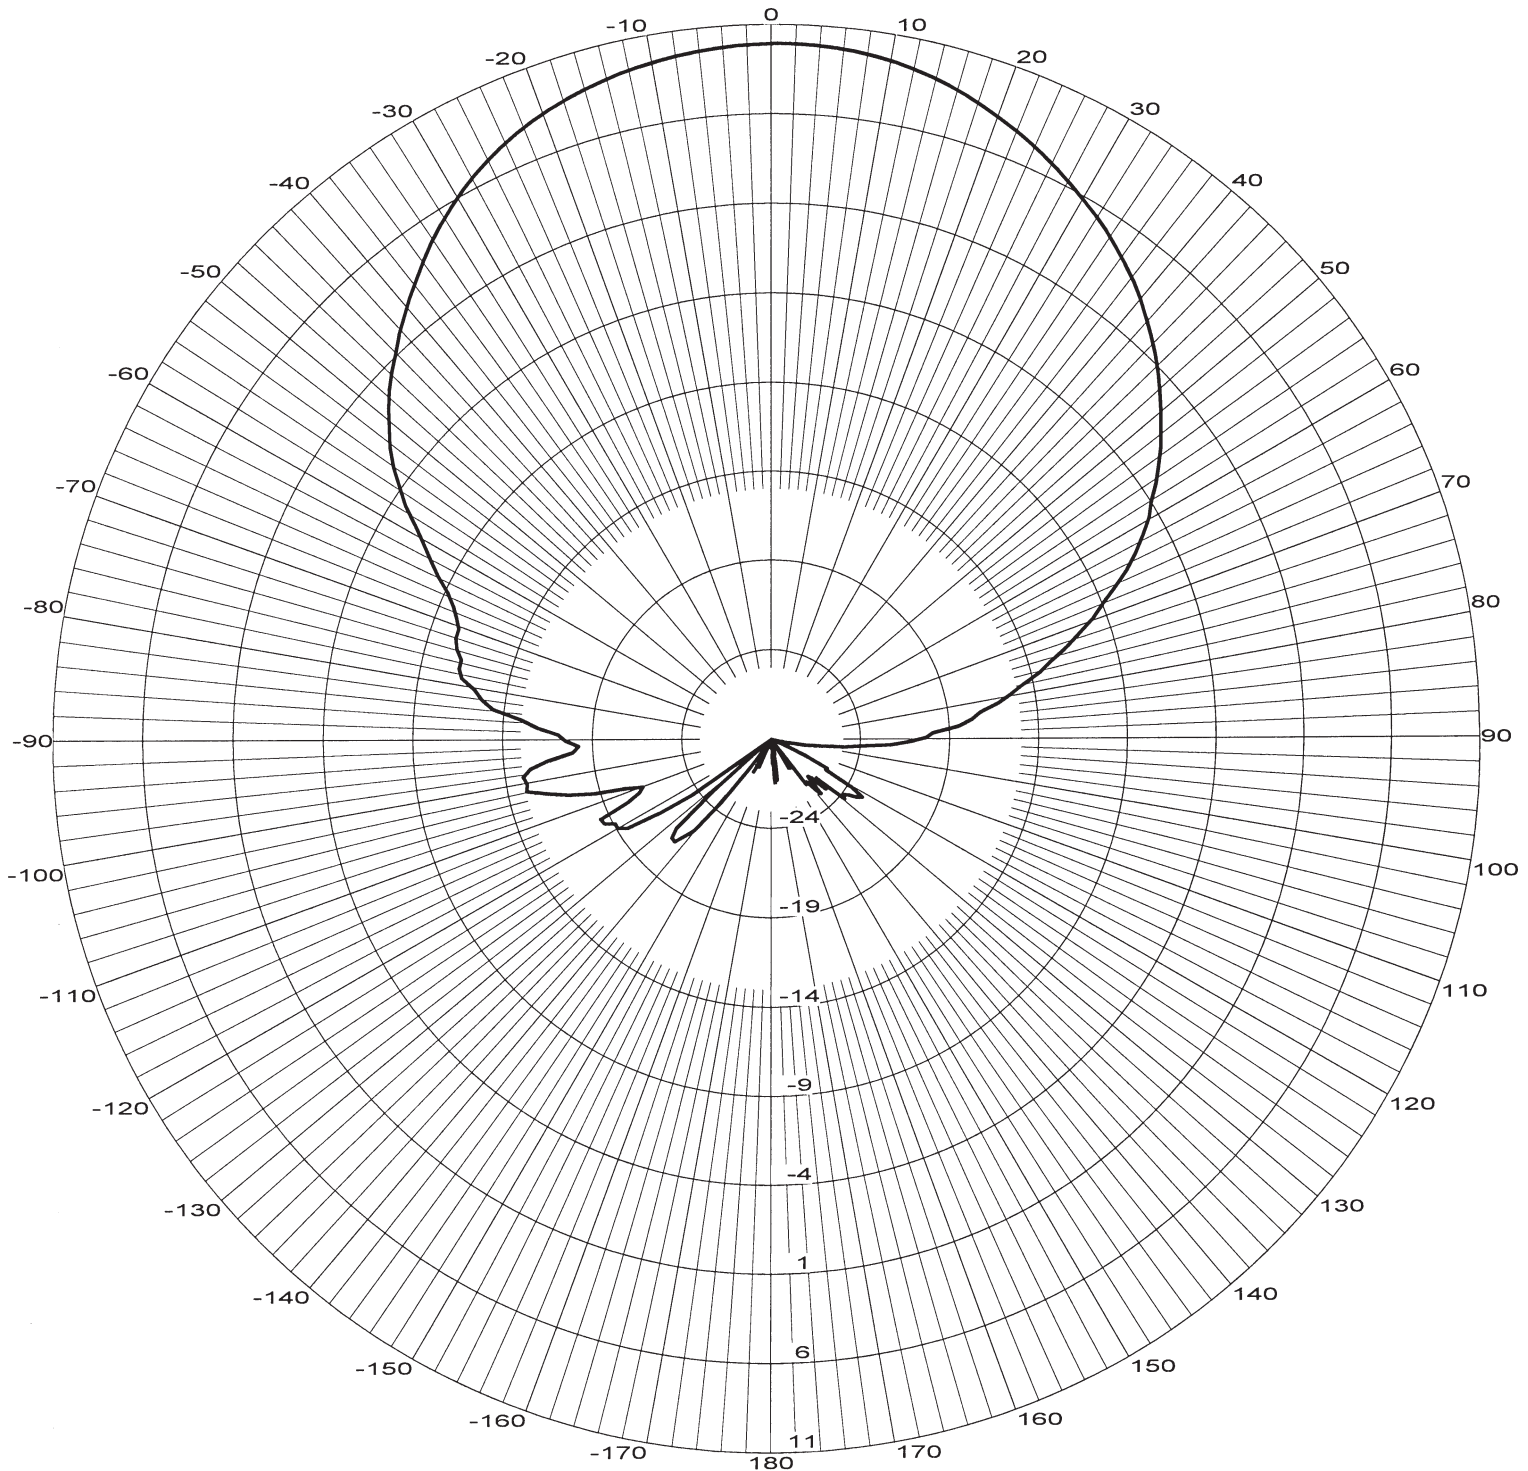

SACP 8x5510

Frequency: **1970 MHz Right**
Plane: **H-Plane**
Gain: **dBd**

Frequency: **1970 MHz Left**
Plane: **H-Plane**
Gain: **dBd**

SACP 8x5510

Frequency: **1970 MHz**
Plane: **V-Plane**
Gain: **dBd**