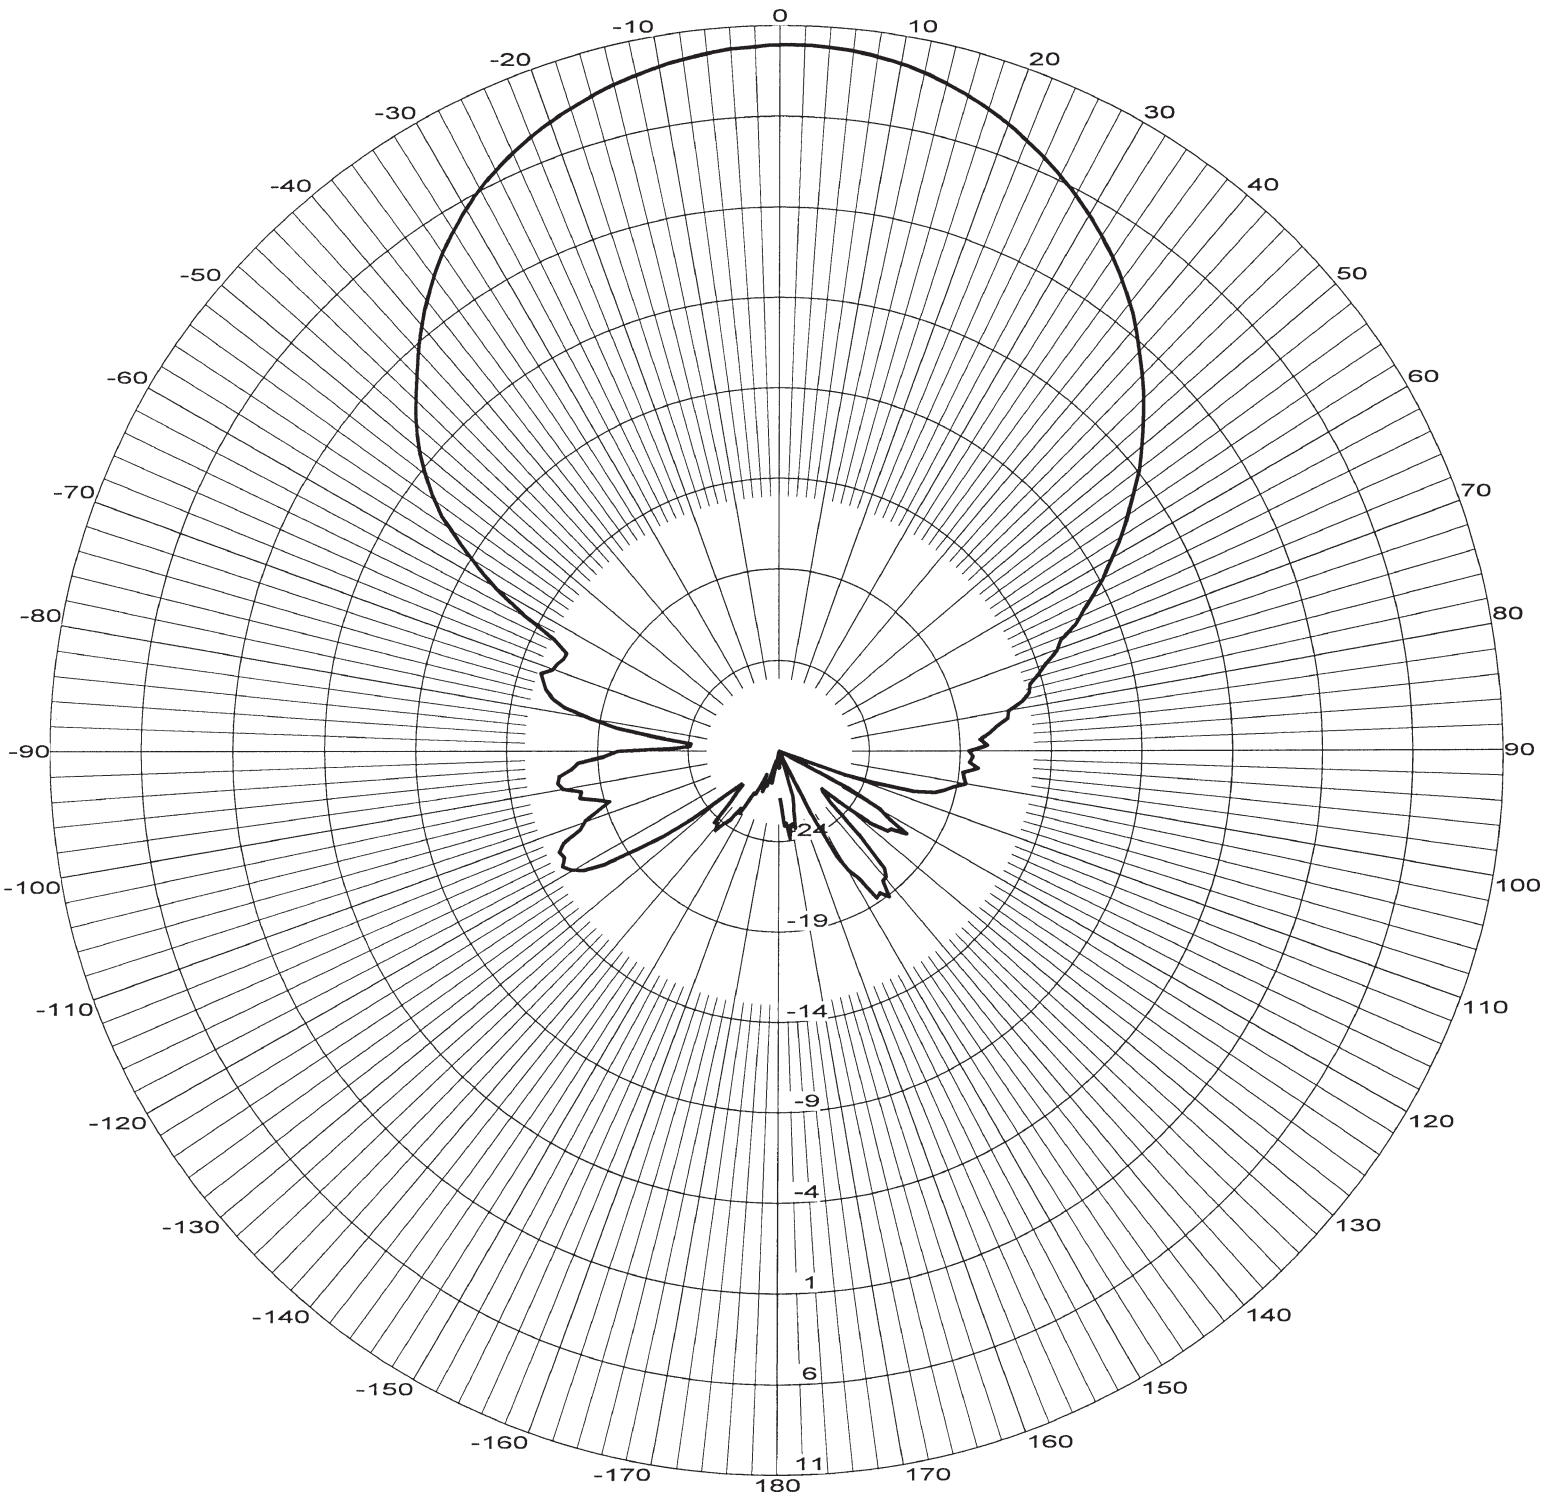

SACP 8x5510

Frequency: **1970 MHz Right**
Plane: **H-Plane**
Gain: **dBd**

Frequency: **1970 MHz Left**
Plane: **H-Plane**
Gain: **dBd**

SACP 8x5510

Frequency: **1970 MHz**
Plane: **V-Plane**
Gain: **dBd**