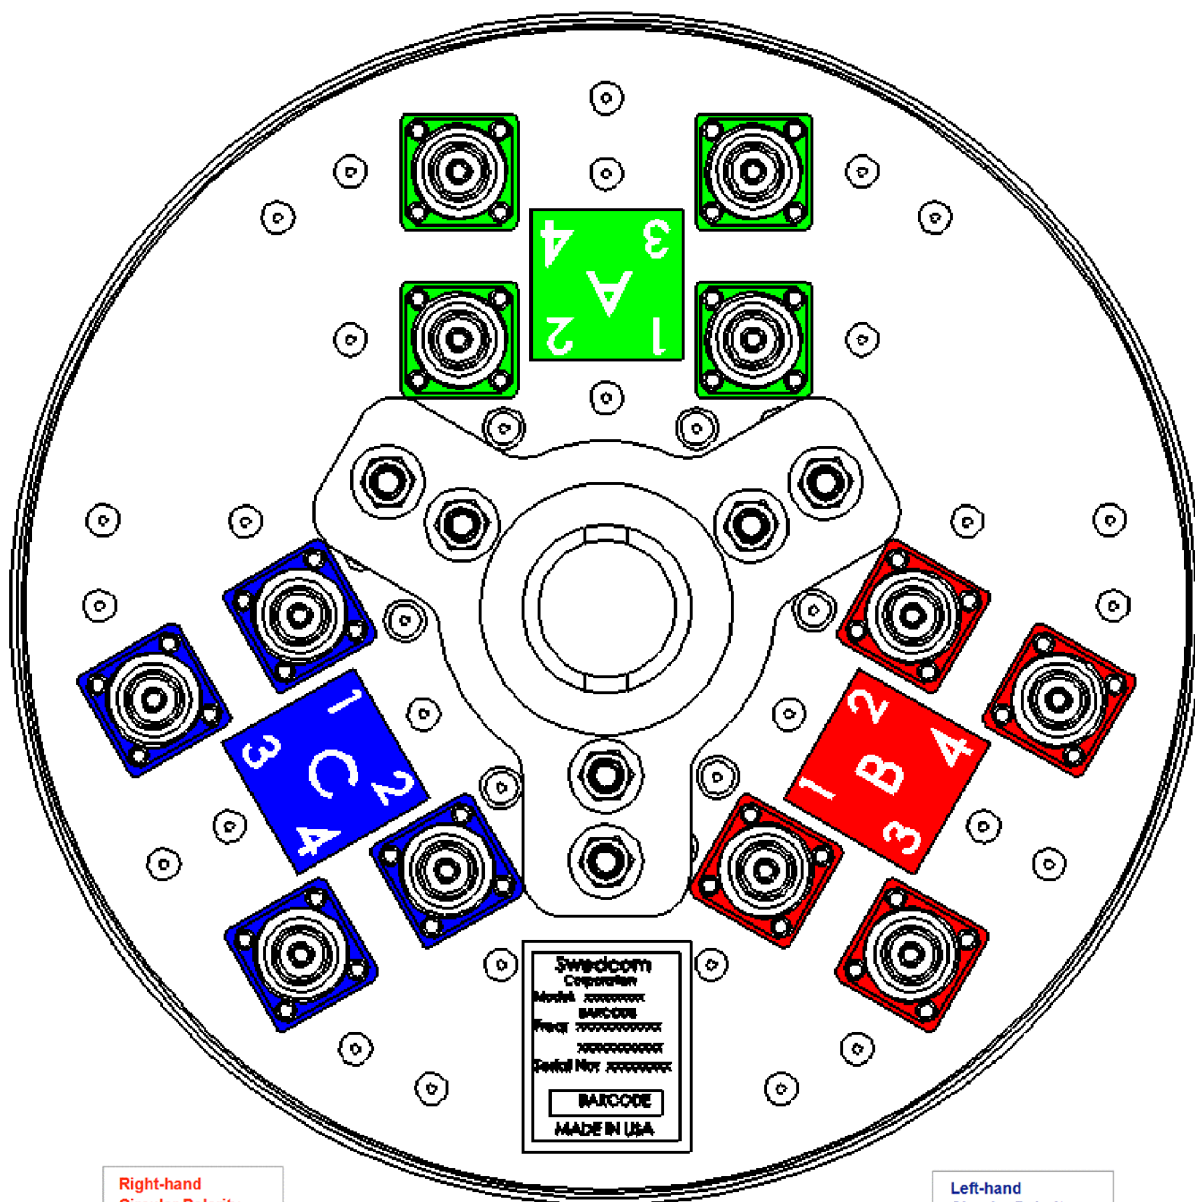

SACPC 12x5510 1710 - 2180 MHz (12x) CP Log-periodic canister antenna

Port 1 & 3 left CP.
Port 2 & 4 right CP.